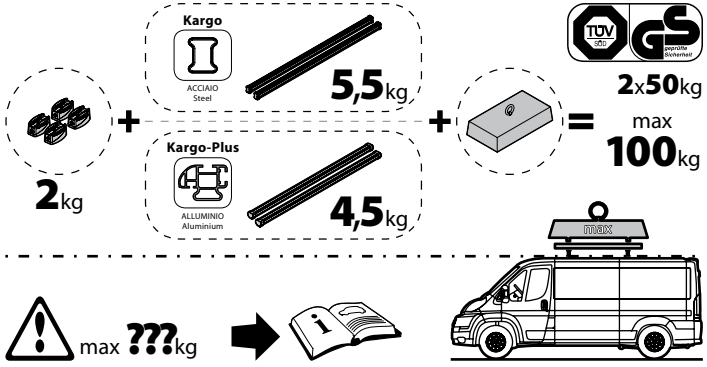

4 = Art. N30032 x 2
bars

(I) ISTRUZIONI DI MONTAGGIO
 (GB) FITTING INSTRUCTIONS
 (D) MONTAGEANLEITUNG
 (F) INSTRUCTIONS DE MONTAGE
 (E) INSTRUCCIONES DE MONTAJE
 (P) INSTRUÇÕES DE MONTAGEM
 (NL) MONTAGE-INSTRUCTIES
 (S) MONTERINGSANVISNING