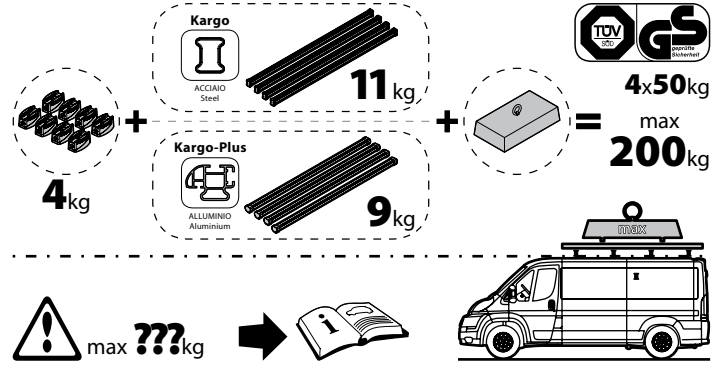

4 = Art. N30032 x 2
bars

(I) ISTRUZIONI DI MONTAGGIO
 (GB) FITTING INSTRUCTIONS
 (D) MONTAGEANLEITUNG
 (F) INSTRUCTIONS DE MONTAGE
 (E) INSTRUCCIONES DE MONTAJE
 (P) INSTRUÇÕES DE MONTAGEM
 (NL) MONTAGE-INSTRUCTIES
 (S) MONTERINGSANVISNING